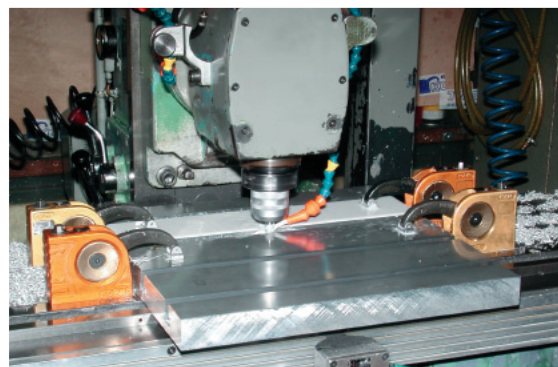

Potenza di serraggio	Portata di flangiatura	Altezza di serraggio *	Ref.
6500 N.	54	118 mm	07-100

(* con un blocco di sollevamento)

Composizione:

- 2 Piccolo
- 2 blocchi di sollevamento 60 mm
- 1 chiave di manovra
- 1 camma extra lunga
- 1 set di 4 attacchi di serraggio multiforma
- 4 viti M 8
- 6 tasselli a molla M 8
- (2 per scanalatura da 12, 14 & 16 mm)

Potenza di serraggio	Portata di flangiatura	Altezza di serraggio *	Ref.
16000 N.	33	154 mm	06-110
12000 N.	61	176 mm	06-100

(* con un blocco di sollevamento)

Composizione:

- 2 Monobloc
- 2 blocchi di sollevamento 74mm
- 1 chiave di manovra
- 1 camma extra lunga
- 4 viti M 10
- 6 tasselli a molla M10
- (2 per scanalatura da 14, 16 & 18mm)